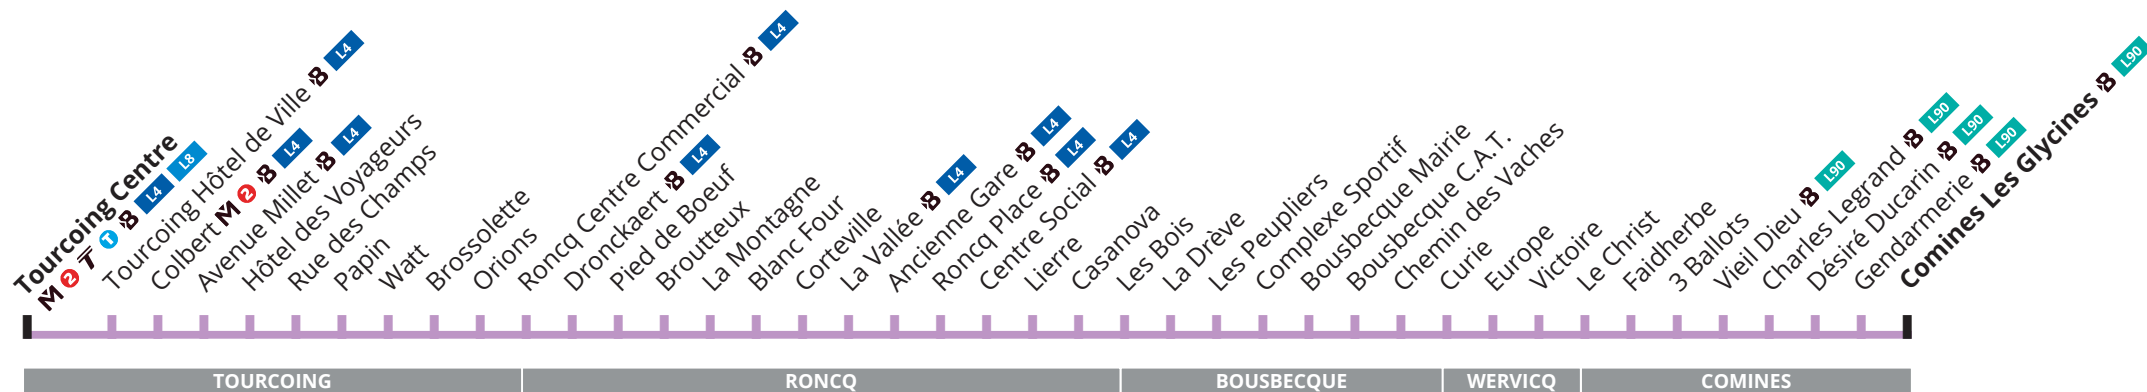

CORRESPONDANCES

M Métro ligne 2   **T** Tramway Tourcoing   **B** L4 L8 L90 Liane